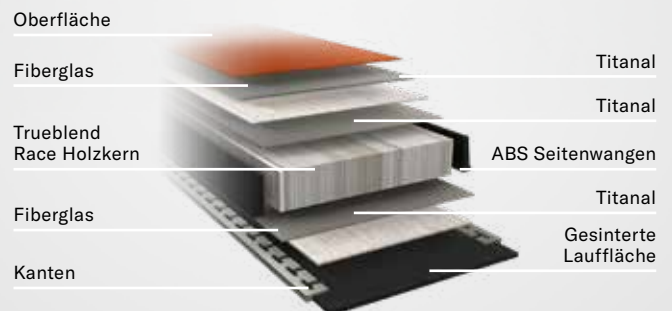

Race / High Performance

FIREBIRD